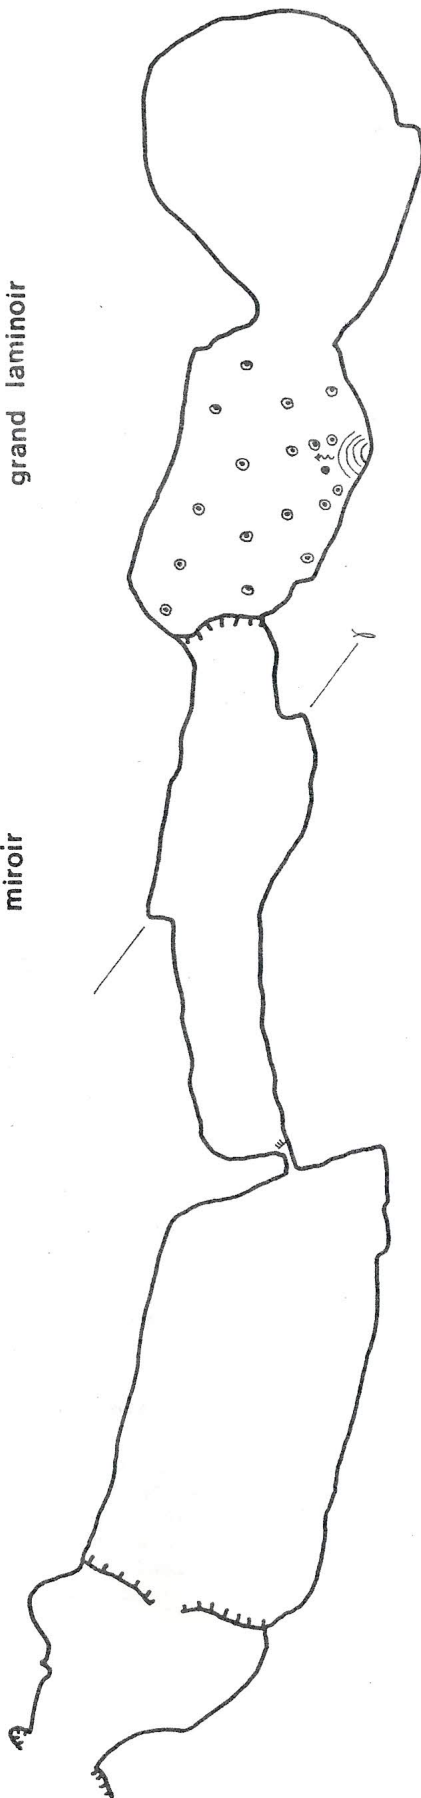

Entrée

# GROTTE DE LA TURE

851.74 x 327.02 x 1330 M. -AUTRANS-

-0

25

-70

salle du miroir

grand laminoir

0 50 m.